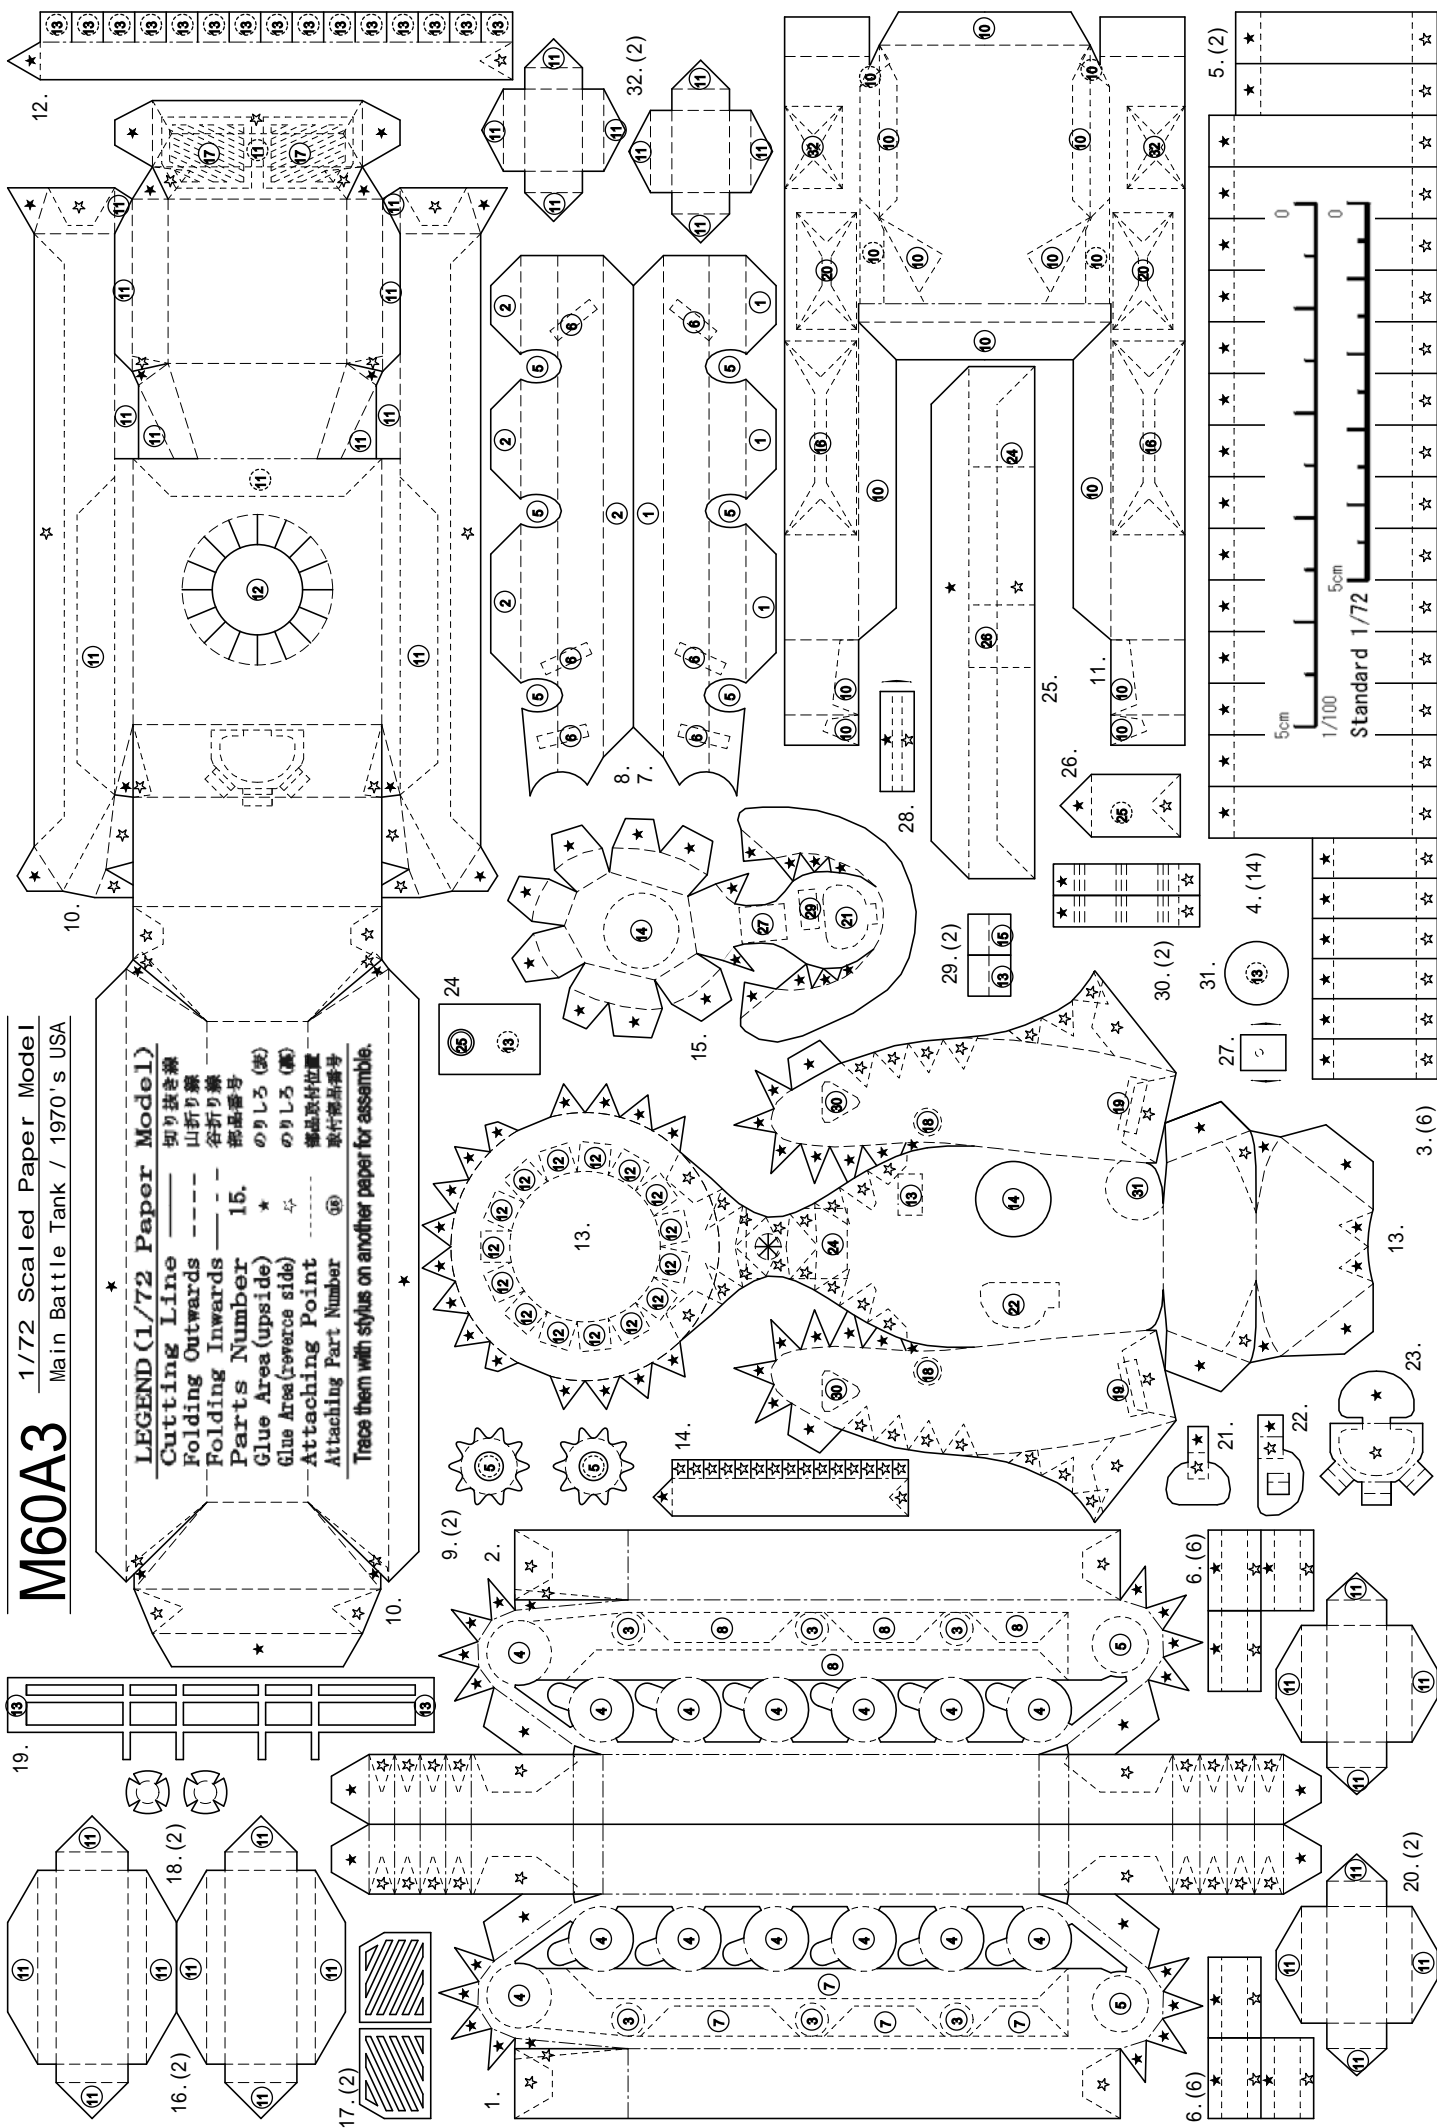

M60A3

1/72 Scaled Paper Model
Main Battle Tank / 1970's USA

LEGEND (1/72 Paper Model)
 Cutting Line ——— 切り抜き線
 Folding Outwards - - - 山折り線
 Folding Inwards - · - 谷折り線
 Parts Number 15. 部品番号
 Glue Area (upside) * のりしろ (表)
 Glue Area (reverse side) ☆ のりしろ (裏)
 Attaching Point (R) 部品取付位置
 Trace them with stylus on another paper for assembly.