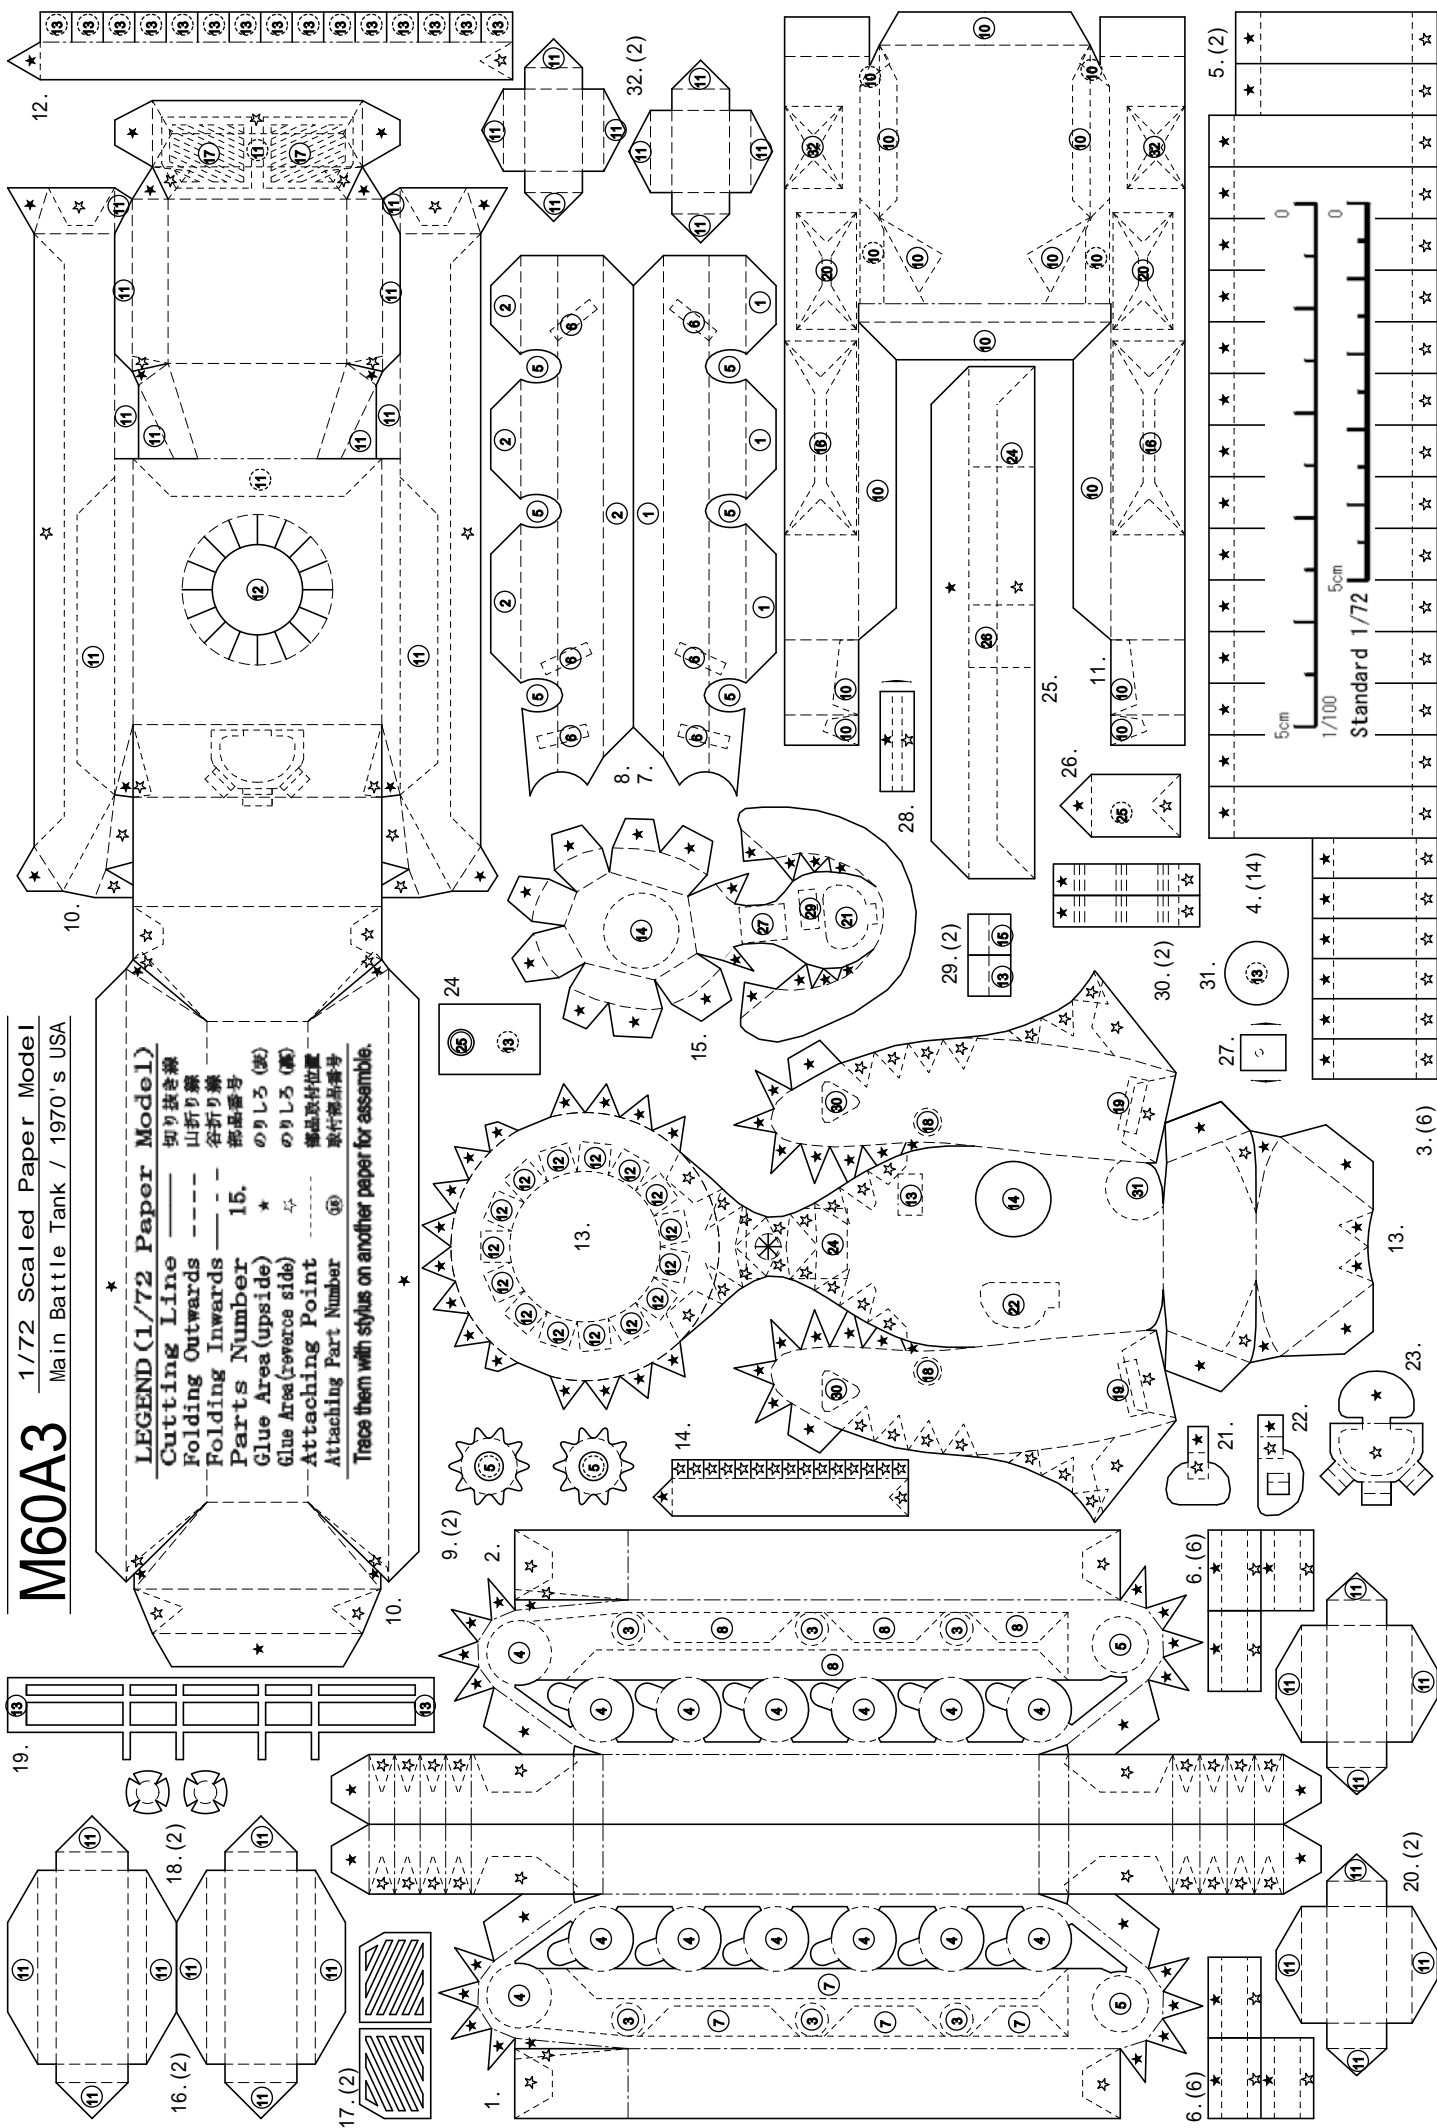

M60A3

1/72 Scaled Paper Model
Main Battle Tank / 1970's USA

LEGEND (1/72 Paper Model)
Cutting Line ———— 切り抜き線
Folding Outwards - - - - 山折り線
Folding Inwards ——— 谷折り線
Parts Number 15. 部品番号
Glue Area (upside) * のりしろ (表)
Glue Area (reverse side) ☆ のりしろ (裏)
Attaching Point (R) 部品取付位置
Trace them with stylus on another paper for assembly.