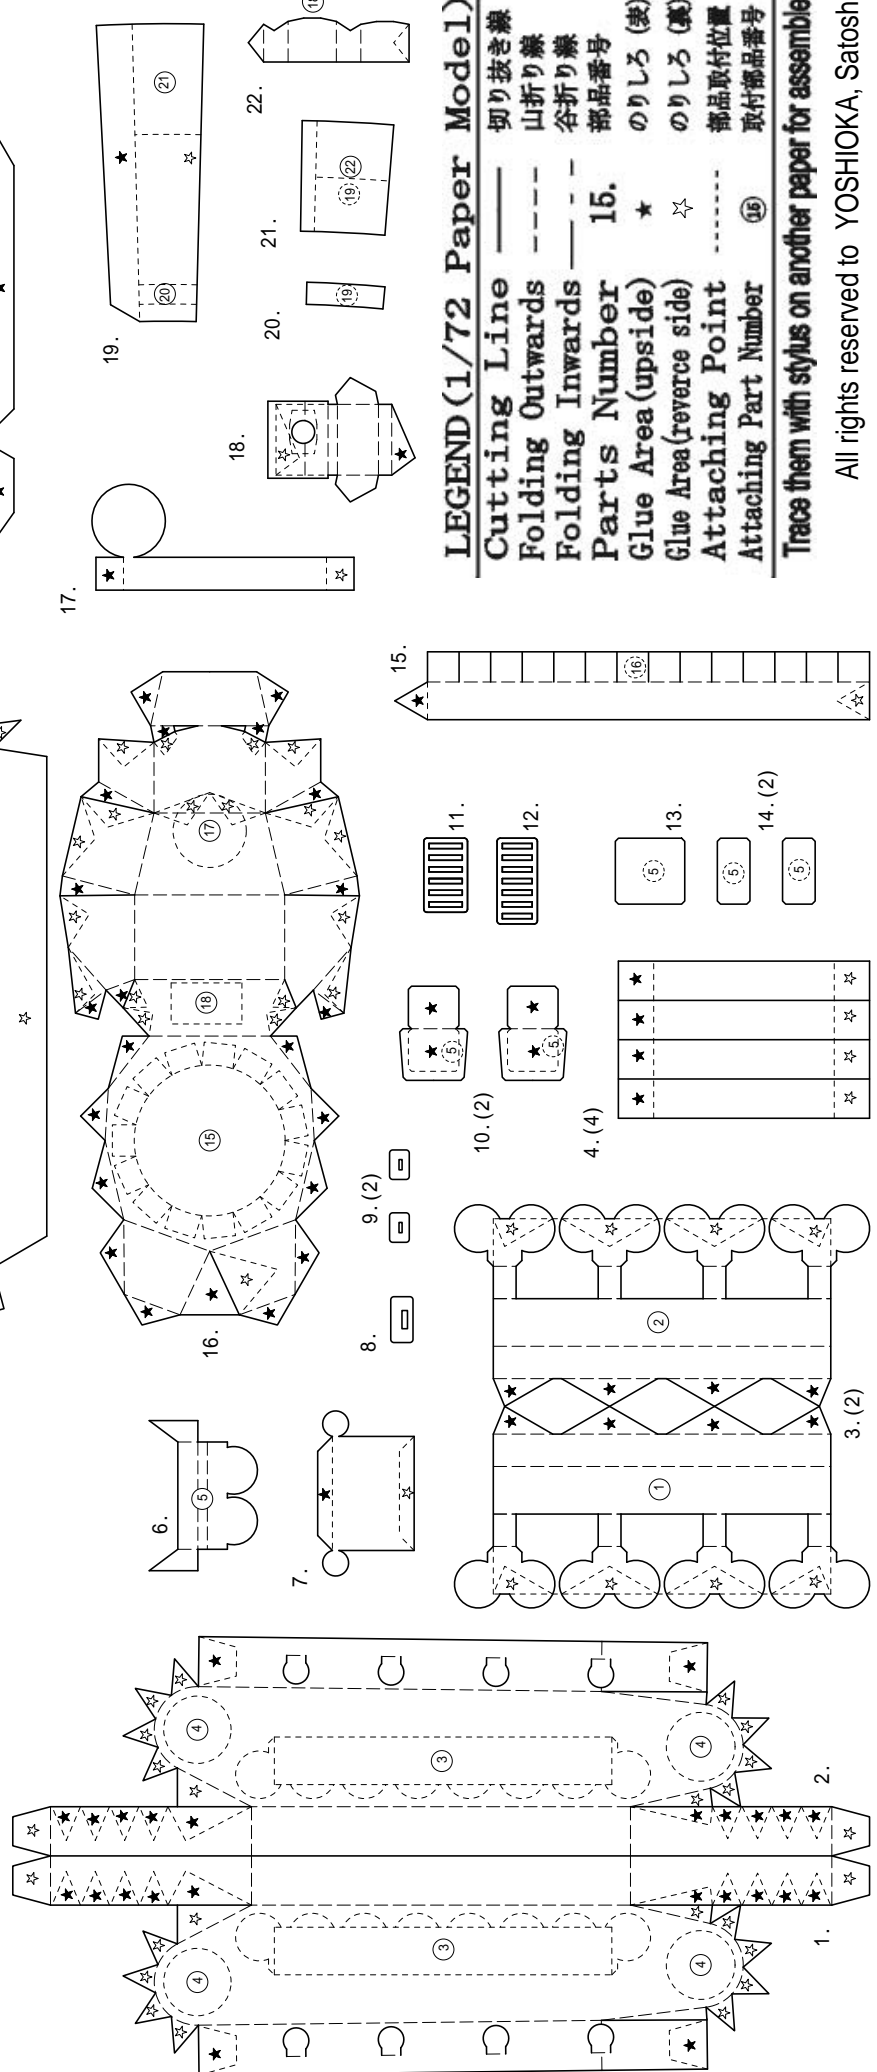

# Pz.Kpfw.IV Ausf. G

1/72 Scaled Paper Model

Medium Tank / WWI I Germany

## LEGEND (1/72 Paper Model)

- Cutting Line ——— 切り抜き線
- Folding Outwards - - - - 山折り線
- Folding Inwards — - - 谷折り線
- Parts Number 15. 部品番号
- Glue Area (upside) ★ のりしろ (表)
- Glue Area (reverse side) ☆ のりしろ (裏)
- Attaching Point - - - 部品取付位置
- Attaching Part Number 16. 取付部品番号