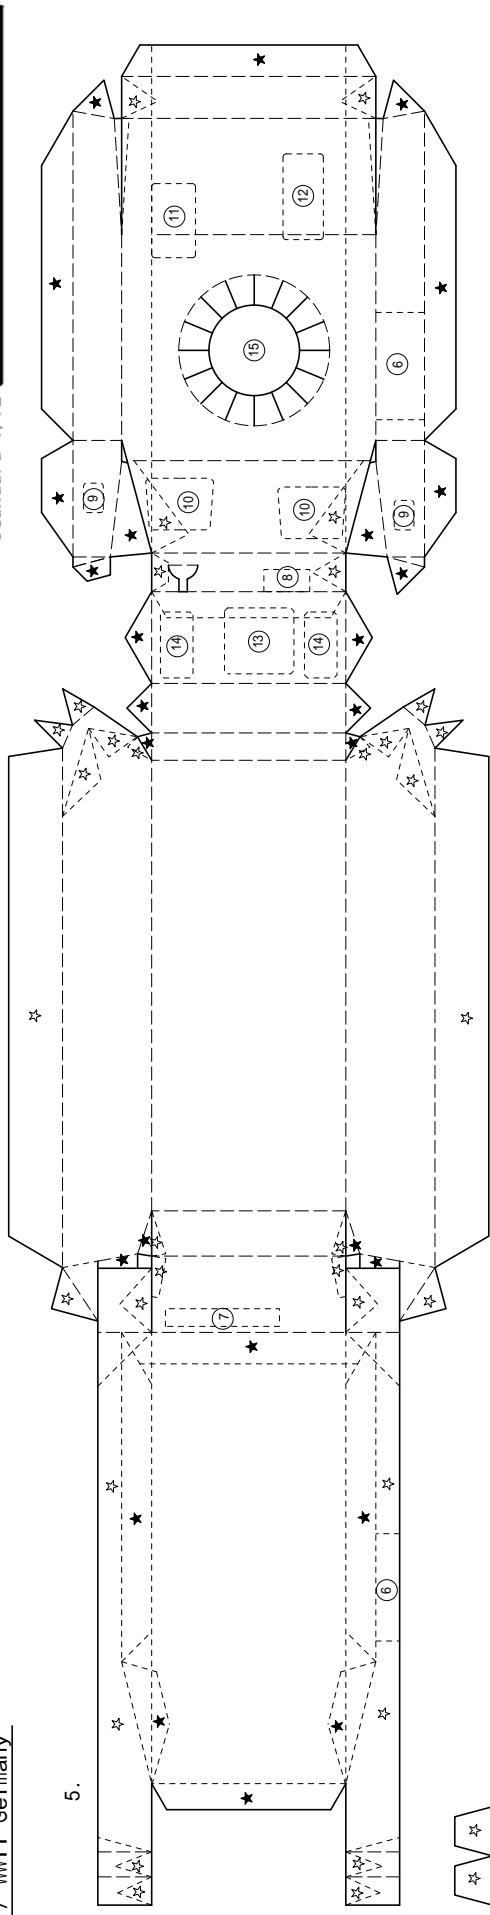

# Pz.Kpfw.IV Ausf. G

1/72 Scaled Paper Model

Medium Tank / WWI I Germany

## LEGEND (1/72 Paper Model)

- Cutting Line ——— 切り抜き線
- Folding Outwards - - - - 山折り線
- Folding Inwards — - - 谷折り線
- Parts Number 15. 部品番号
- Glue Area (upside) ★ のりしろ (表)
- Glue Area (reverse side) ☆ のりしろ (裏)
- Attaching Point - - - 部品取付位置
- Attaching Part Number 16. 取付部品番号