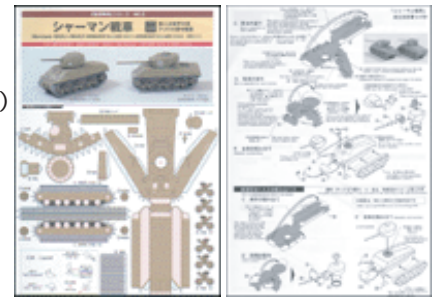

M4A1 Sherman (75mm gun type) 1/72 Paper Model (sample white model)  
 The Original COLORED MODEL is sold by Shubunsha Co. <http://www.shubunsha.net/>  
 That contains A4 size 2 sheets of kit and 2 pages of English instructions

M4A1 シャーマン中戦車 (75mm 砲型) 1/72 ペーパークラフト (サンプル版ホワイトモデル)  
 オリジナルの着色版は、(株)集文社にて発売中です。 <http://www.shubunsha.net/>  
 着色版は、図解解説が充実しています。A4型紙2枚+解説2ページです。

Please trace all the Folding Lines with a stylus on another paper for assemble.  
 組み立て用のやや厚い紙に重ねて、全ての折線を鉄筆などでなぞってください。

版權：(株)集文社・著作権：吉岡聡司  
 All rights reserved to Shubunsha Co. & Satoshi Yoshioka

The COLORED kit contains both A1 and A3, TWO tanks.  
 M4シャーマン販売版キットは、A1型とA3型の2両セットでお得です。

②履帯外面(左)

②履帯外面(右)

③履帯周り裏面

①履帯周り内面(左)

①履帯周り内面(右)