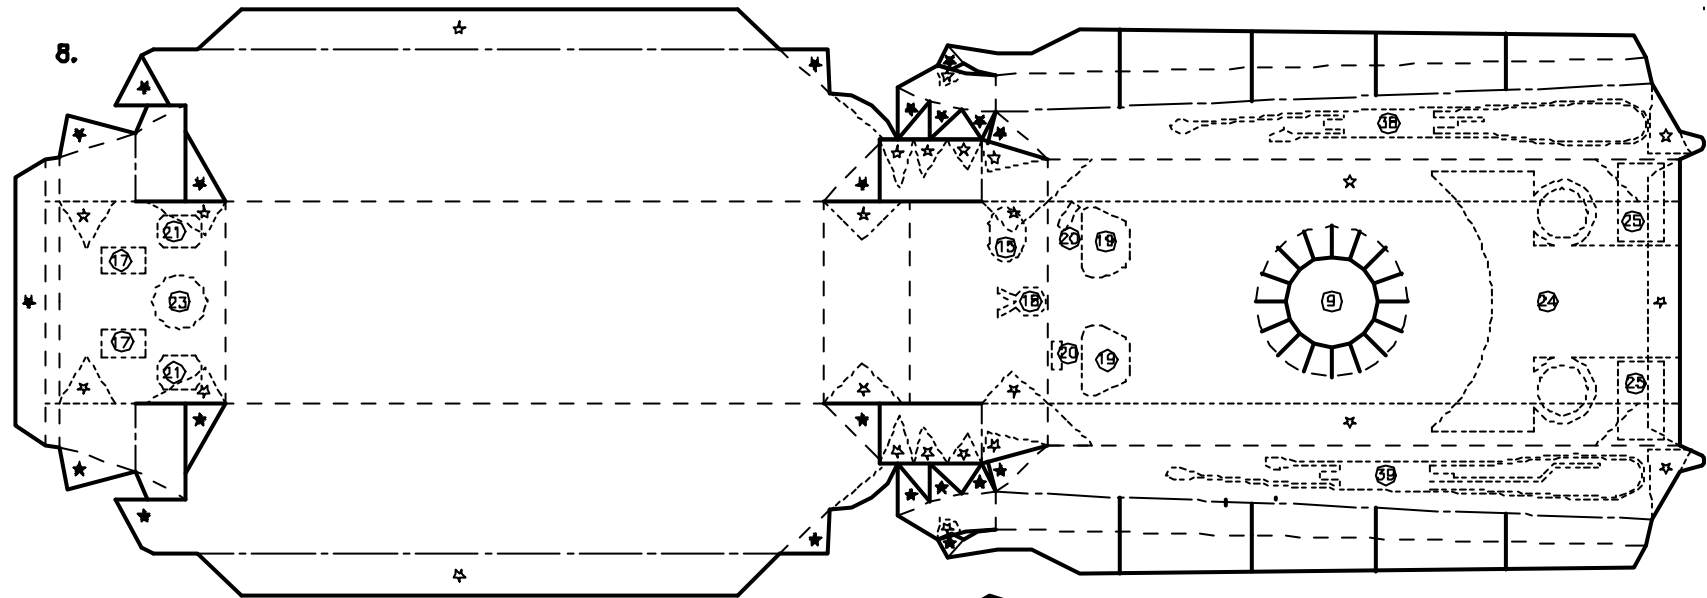

[Http://www.shubunsha.net/](http://www.shubunsha.net/)

着色版は、図解解説が充実しています。

着色版は、A4型紙 2 枚 + 解説 2 ページです。

Tiger II (King Tiger)
 no.1 / 2 sheets
 1/72 Scaled Paper Model
 Heavy Tank / WWII Germany

Tiger II (King Tiger)
 no.2 / 2 sheets
 1/72 Scaled Paper Model
 Heavy Tank / WWII Germany