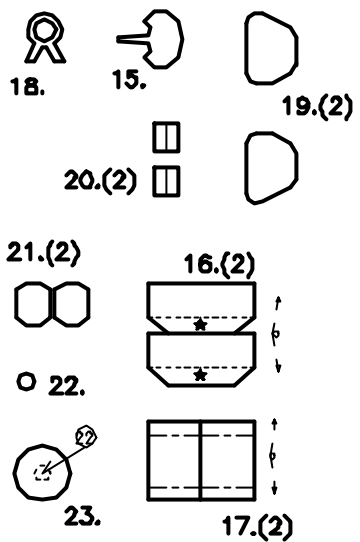

5.(4)

The COLORED VERSION MODEL is sold by Shubunsha Co. [Http://www.shubunsha.net/](http://www.shubunsha.net/) That contains A4 size 2 sheets of kit and 2 pages of English instructions

着色版は、(株)集文社にて発売中です。

[Http://www.shubunsha.net/](http://www.shubunsha.net/)

着色版は、図解解説が充実しています。

着色版は、A4型紙 2 枚 + 解説 2 ページです。

Tiger II (King Tiger)
 no.1 / 2 sheets
 1/72 Scaled Paper Model
 Heavy Tank / WWII Germany

Tiger II (King Tiger)
 no.2 / 2 sheets
 1/72 Scaled Paper Model
 Heavy Tank / WWII Germany

The COLORED VERSION MODEL is sold by Shubunsha Co. <http://www.shubunsha.net/>
 That contains A4 size 2 sheets of kit and 2 pages of English instructions
 着色版は、(株)集文社にて発売中です。
<http://www.shubunsha.net/>
 着色版は、図解解説が充実しています。
 着色版は、A4型紙2枚+解説2ページです。