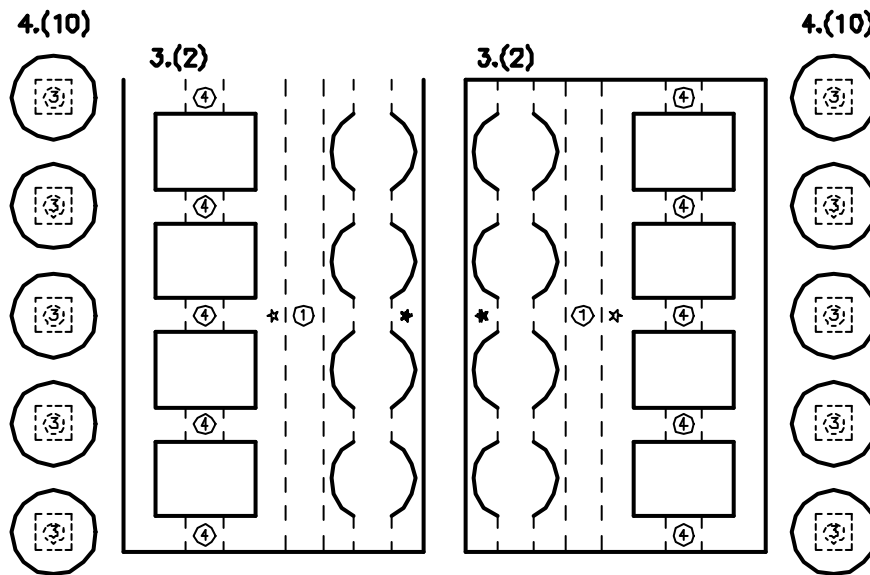

[Http://www.shubunsha.net/](http://www.shubunsha.net/)

着色版は、図解解説が充実しています。

着色版は、A4型紙 2 枚 + 解説 2 ページです。

Tiger II (King Tiger)
 no.1 / 2 sheets
 1/72 Scaled Paper Model
 Heavy Tank / WWII Germany

Tiger II (King Tiger)
 no.2 / 2 sheets
 1/72 Scaled Paper Model
 Heavy Tank / WWII Germany