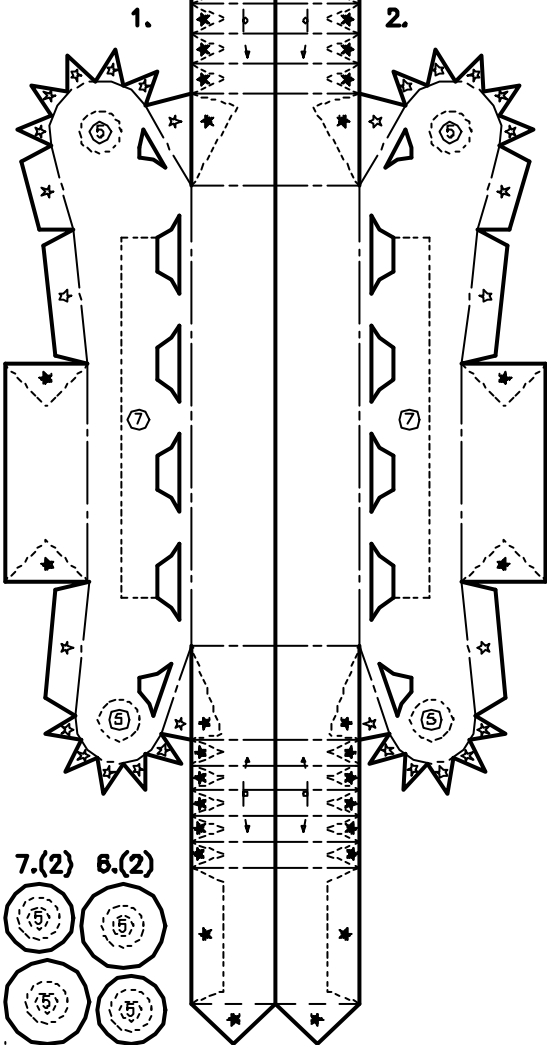

5.(4)

The COLORED VERSION MODEL is sold by Shubunsha Co. [Http://www.shubunsha.net/](http://www.shubunsha.net/) That contains A4 size 2 sheets of kit and 2 pages of English instructions

着色版は、(株)集文社にて発売中です。

[Http://www.shubunsha.net/](http://www.shubunsha.net/)

着色版は、図解解説が充実しています。

着色版は、A4型紙 2 枚 + 解説 2 ページです。