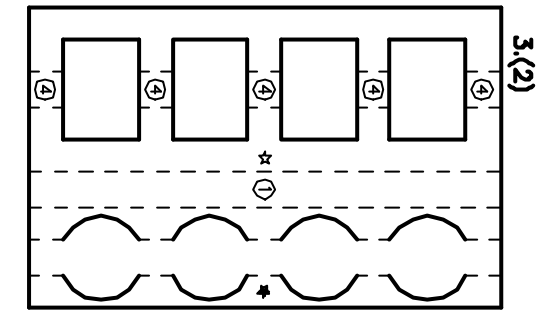

JagtTiger (Hunting Tiger)

no.1 / 2 sheets

1/72 Scaled Paper Model

Heavy Anti-tank Gun self-propelled / WWII Germany

LEGEND(1/72 Paper Model)

Cutting Line	切り抜き線
Ridge Folding Line	山折り線
Valley Folding Line	谷折り線
Parts Number	部品番号
Glue Area(upside)	のりしろ (表面)
Glue Area(reverse side)	のりしろ (裏面)
Attaching Point	部品取付位置
Attaching Part Number(upside)	取付部品番号 (表面)
Attaching Part Number(reverse side)	取付部品番号 (裏面)
Curling Direction	丸め方向

5.(4)

Jagttiger (Hunting Tiger)
 no.1 / 2 sheets
 1/72 Scaled Paper Model
 Heavy Anti-tank Gun self-propelled / WW1 Germany

2950 [41]

3760 [52.2]

LEGEND(1/72 Paper Model)

———	切り抜き線
- - - -	山折り線
- - - -	谷折り線
15.	部品番号
★	のりしろ (表面)
☆	のりしろ (裏面)
-----	部品取付位置
⑬	取付部品番号 (表面)
⑭	取付部品番号 (裏面)
①-②-③	丸め方向