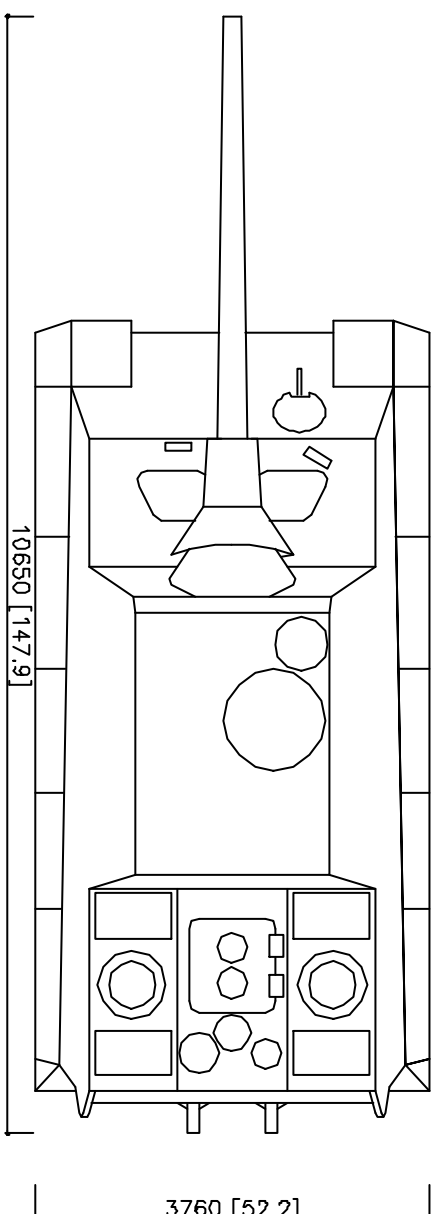

JagtTiger (Hunting Tiger)

no.1 / 2 sheets

1/72 Scaled Paper Model

Heavy Anti-tank Gun self-propelled / WWII Germany

LEGEND(1/72 Paper Model)

Cutting Line	切り抜き線
Ridge Folding Line	山折り線
Valley Folding Line	谷折り線
Parts Number	部品番号
Glue Area(upside)	のりしろ (表面)
Glue Area(reverse side)	のりしろ (裏面)
Attaching Point	部品取付位置
Attaching Part Number(upside)	取付部品番号 (表面)
Attaching Part Number(reverse side)	取付部品番号 (裏面)
Curling Direction	丸め方向

5.(4)

Jagttiger (Hunting Tiger)
 no.1 / 2 sheets
 1/72 Scaled Paper Model
 Heavy Anti-tank Gun self-propelled / WW1 Germany

2950 [41]

3760 [52.2]

LEGEND(1/72 Paper Model)

———	切り抜き線
- - - -	山折り線
- - - -	谷折り線
15.	部品番号
★	のりしろ (表面)
☆	のりしろ (裏面)
-----	部品取付位置
⑬	取付部品番号 (表面)
⑭	取付部品番号 (裏面)
①-②-③	丸め方向