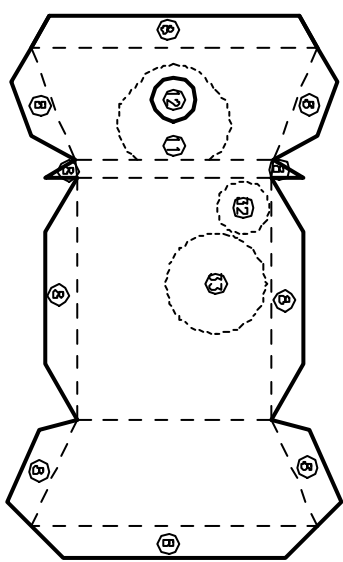

JagtTiger (Hunting Tiger)

no.1 / 2 sheets

1/72 Scaled Paper Model

Heavy Anti-tank Gun self-propelled / WWII Germany

LEGEND(1/72 Paper Model)

Cutting Line	切り抜き線
Ridge Folding Line	山折り線
Valley Folding Line	谷折り線
Parts Number	部品番号
Glue Area(upside)	のりしろ (表面)
Glue Area(reverse side)	のりしろ (裏面)
Attaching Point	部品取付位置
Attaching Part Number(upside)	取付部品番号 (表面)
Attaching Part Number(reverse side)	取付部品番号 (裏面)
Curving Direction	丸め方向

All rights reserved to YOSHIOKA, Satoshi.

5.(4)

Jagttiger (Hunting Tiger)
 no.1 / 2 sheets
 1/72 Scaled Paper Model
 Heavy Anti-tank Gun self-propelled / WWII Germany

2950 [41]

3760 [52.2]

LEGEND(1/72 Paper Model)

———	切り抜き線
- - - -	山折り線
- - - -	谷折り線
15.	部品番号
★	のりしろ (表面)
☆	のりしろ (裏面)
○	部品取付位置
⑬	取付部品番号 (表面)
⑭	取付部品番号 (裏面)
①-②-③	丸め方向

All rights reserved to YOSHIOKA, Satoshi.

Drawn and Paper—modeled by Satoshi Yoshioka