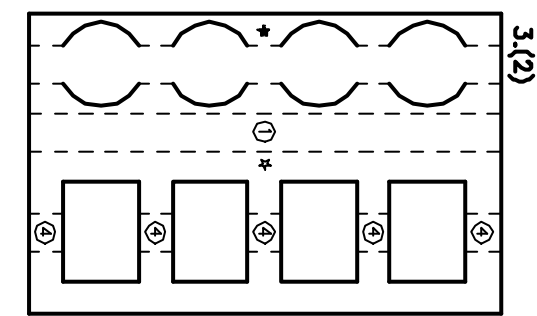

JagtTiger (Hunting Tiger)

no.1 / 2 sheets

1/72 Scaled Paper Model

Heavy Anti-tank Gun self-propelled / WWII Germany

LEGEND(1/72 Paper Model)

Cutting Line	切り抜き線
Ridge Folding Line	山折り線
Valley Folding Line	谷折り線
Parts Number	部品番号
Glue Area(upside)	のりしろ (表面)
Glue Area(reverse side)	のりしろ (裏面)
Attaching Point	部品取付位置
Attaching Part Number(upside)	取付部品番号 (表面)
Attaching Part Number(reverse side)	取付部品番号 (裏面)
Curling Direction	丸め方向

5.(4)

Jagttiger (Hunting Tiger)
 no.1 / 2 sheets
 1/72 Scaled Paper Model
 Heavy Anti-tank Gun self-propelled / WW1 Germany

2950 [41]

3760 [52.2]

LEGEND(1/72 Paper Model)

———	切り抜き線
- - - -	山折り線
- - - -	谷折り線
15.	部品番号
★	のりしろ (表面)
☆	のりしろ (裏面)
-----	部品取付位置
⑬	取付部品番号 (表面)
⑭	取付部品番号 (裏面)
①-②-③	丸め方向