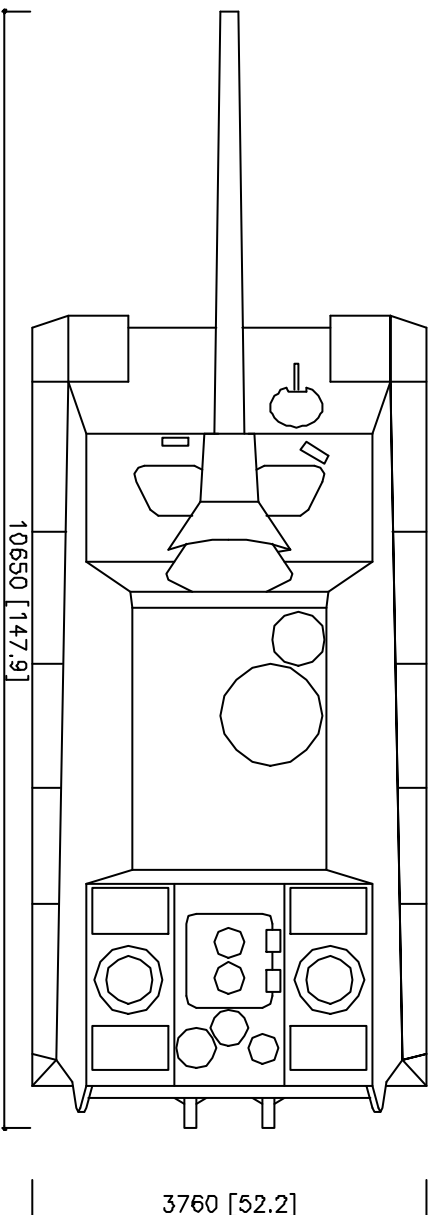

JagtTiger (Hunting Tiger)

no.1 / 2 sheets

1/72 Scaled Paper Model

Heavy Anti-tank Gun self-propelled / WWII Germany

LEGEND(1/72 Paper Model)

Cutting Line	切り抜き線
Ridge Folding Line	山折り線
Valley Folding Line	谷折り線
Parts Number	部品番号
Glue Area(upside)	のりしろ (表面)
Glue Area(reverse side)	のりしろ (裏面)
Attaching Point	部品取付位置
Attaching Part Number(upside)	取付部品番号 (表面)
Attaching Part Number(reverse side)	取付部品番号 (裏面)
Curving Direction	丸め方向

All rights reserved to YOSHIOKA, Satoshi.

5.(4)

Jagttiger (Hunting Tiger)
 no.1 / 2 sheets
 1/72 Scaled Paper Model
 Heavy Anti-tank Gun self-propelled / WWII Germany

2950 [41]

3760 [52.2]

LEGEND(1/72 Paper Model)

———	切り抜き線
- - - -	山折り線
- - - -	谷折り線
15.	部品番号
★	のりしろ (表面)
☆	のりしろ (裏面)
○	部品取付位置
⑬	取付部品番号 (表面)
⑭	取付部品番号 (裏面)
①-②-③	丸め方向

All rights reserved to YOSHIOKA, Satoshi.

Drawn and Paper—modeled by Satoshi Yoshioka