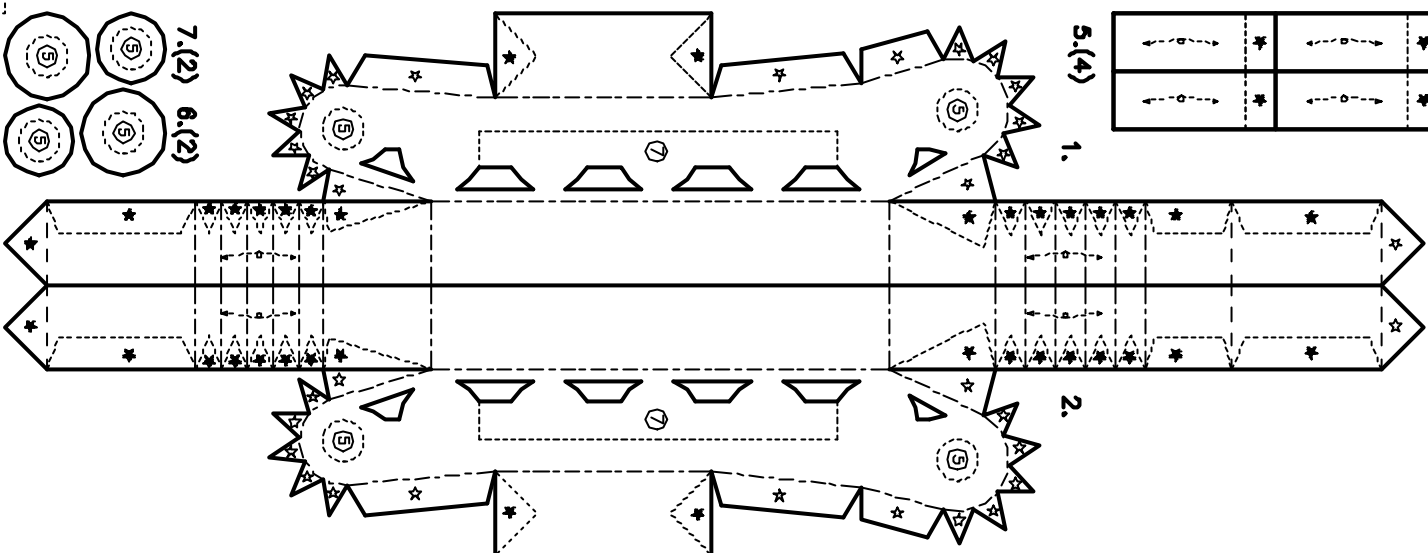

JagtTiger (Hunting Tiger)

no.1 / 2 sheets

1/72 Scaled Paper Model

Heavy Anti-tank Gun self-propelled / WWII Germany

LEGEND(1/72 Paper Model)

Cutting Line	切り抜き線
Ridge Folding Line	山折り線
Valley Folding Line	谷折り線
Parts Number	部品番号
Glue Area(upside)	のりしろ (表面)
Glue Area(reverse side)	のりしろ (裏面)
Attaching Point	部品取付位置
Attaching Part Number(upside)	取付部品番号 (表面)
Attaching Part Number(reverse side)	取付部品番号 (裏面)
Curling Direction	丸め方向

5.(4)

Jagttiger (Hunting Tiger)
 no.1 / 2 sheets
 1/72 Scaled Paper Model
 Heavy Anti-tank Gun self-propelled / WW1 Germany

2950 [41]

3760 [52.2]

LEGEND(1/72 Paper Model)

———	切り抜き線
- - - -	山折り線
- - - -	谷折り線
15.	部品番号
★	のりしろ (表面)
☆	のりしろ (裏面)
-----	部品取付位置
⑬	取付部品番号 (表面)
⑭	取付部品番号 (裏面)
①-②-③	丸め方向