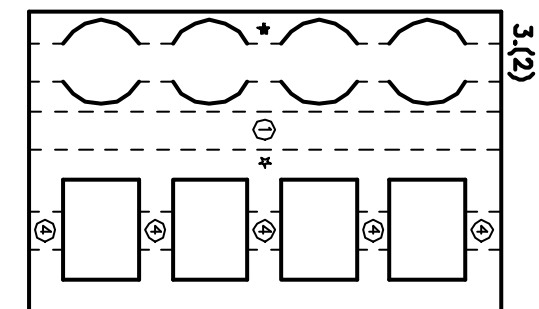

LEGEND(1/72 Paper Model)

———	切り抜き線
- - - -	山折り線
- - - -	谷折り線
15.	部品番号
★	のりしろ (表面)
☆	のりしろ (裏面)
○	部品取付位置
⑬	取付部品番号 (表面)
⑭	取付部品番号 (裏面)
①-②-③	丸め方向

All rights reserved to YOSHIOKA, Satoshi.

Drawn and Paper—modeled by Satoshi Yoshioka