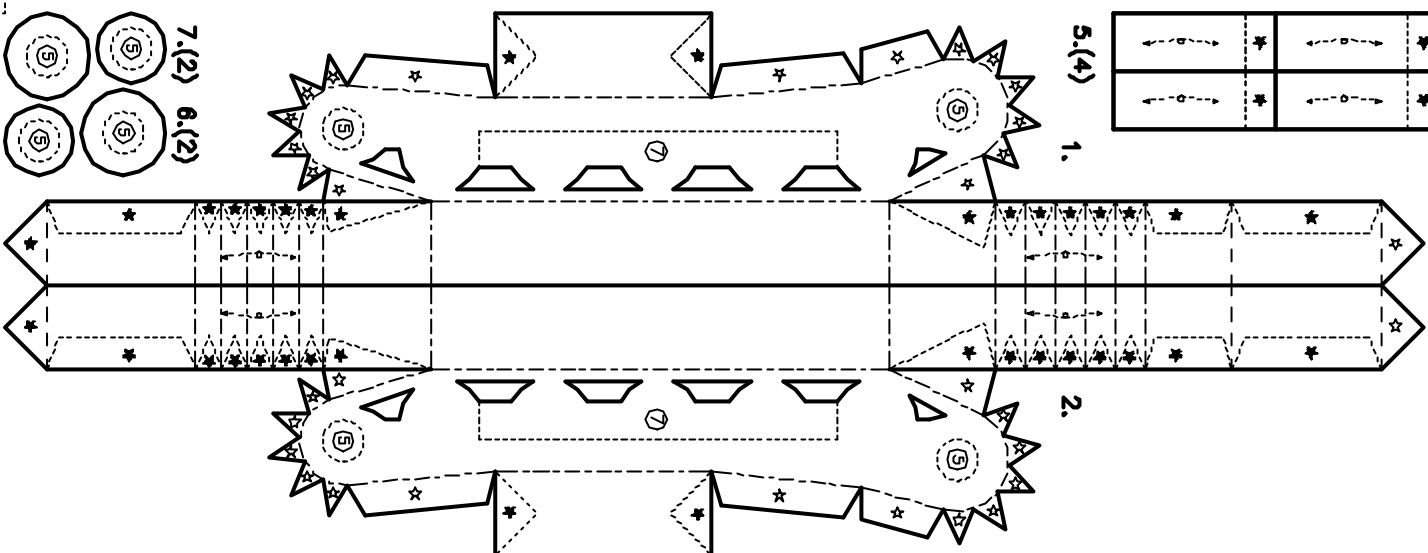

5.(4)

Jagttiger (Hunting Tiger)
no.1 / 2 sheets
1/72 Scaled Paper Model
Heavy Anti-tank Gun self-propelled / WWII Germany