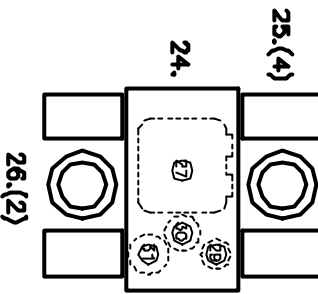

JagtTiger (Hunting Tiger)

no.1 / 2 sheets

1/72 Scaled Paper Model

Heavy Anti-tank Gun self-propelled / WWII Germany

LEGEND(1/72 Paper Model)

Cutting Line	切り抜き線
Ridge Folding Line	山折り線
Valley Folding Line	谷折り線
Parts Number	部品番号
Glue Area(upside)	のりしろ (表面)
Glue Area(reverse side)	のりしろ (裏面)
Attaching Point	部品取付位置
Attaching Part Number(upside)	取付部品番号 (表面)
Attaching Part Number(reverse side)	取付部品番号 (裏面)
Curving Direction	丸め方向

———	切り抜き線
- - - -	山折り線
- - - -	谷折り線
15.	部品番号
★	のりしろ (表面)
☆	のりしろ (裏面)
○	部品取付位置
⑬	取付部品番号 (表面)
⑭	取付部品番号 (裏面)
①-②-③	丸め方向

All rights reserved to YOSHIOKA, Satoshi.

Drawn and Paper—modeled by Satoshi Yoshioka