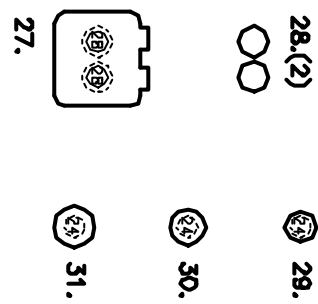

JagtTiger (Hunting Tiger)

no.1 / 2 sheets

1/72 Scaled Paper Model

Heavy Anti-tank Gun self-propelled / WWII Germany

LEGEND(1/72 Paper Model)

Cutting Line	切り抜き線
Ridge Folding Line	山折り線
Valley Folding Line	谷折り線
Parts Number	部品番号
Glue Area(upside)	のりしろ (表面)
Glue Area(reverse side)	のりしろ (裏面)
Attaching Point	部品取付位置
Attaching Part Number(upside)	取付部品番号 (表面)
Attaching Part Number(reverse side)	取付部品番号 (裏面)
Curving Direction	丸め方向

———	切り抜き線
- - - -	山折り線
- - - -	谷折り線
15.	部品番号
★	のりしろ (表面)
☆	のりしろ (裏面)
○	部品取付位置
⑬	取付部品番号 (表面)
⑭	取付部品番号 (裏面)
①-②-③	丸め方向

All rights reserved to YOSHIOKA, Satoshi.

Drawn and Paper—modeled by Satoshi Yoshioka