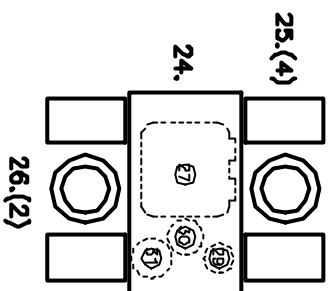

JagtTiger (Hunting Tiger)

no.1 / 2 sheets

1/72 Scaled Paper Model

Heavy Anti-tank Gun self-propelled / WWII Germany

LEGEND(1/72 Paper Model)

Cutting Line	切り抜き線
Ridge Folding Line	山折り線
Valley Folding Line	谷折り線
Parts Number	部品番号
Glue Area(upside)	のりしろ (表面)
Glue Area(reverse side)	のりしろ (裏面)
Attaching Point	部品取付位置
Attaching Part Number(upside)	取付部品番号 (表面)
Attaching Part Number(reverse side)	取付部品番号 (裏面)
Curling Direction	丸め方向

5.(4)

Jagttiger (Hunting Tiger)
 no.1 / 2 sheets
 1/72 Scaled Paper Model
 Heavy Anti-tank Gun self-propelled / WW1 Germany

2950 [41]

3760 [52.2]

LEGEND(1/72 Paper Model)

———	切り抜き線
- - - -	山折り線
- - - -	谷折り線
15.	部品番号
★	のりしろ (表面)
☆	のりしろ (裏面)
-----	部品取付位置
⑬	取付部品番号 (表面)
⑭	取付部品番号 (裏面)
①-②-③	丸め方向