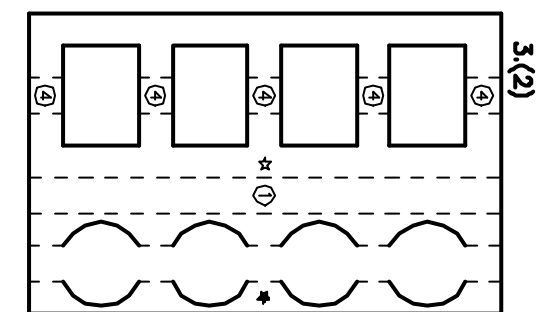

LEGEND(1/72 Paper Model)

———	切り抜き線
- - - -	山折り線
- - - -	谷折り線
15.	部品番号
★	のりしろ (表面)
☆	のりしろ (裏面)
○	部品取付位置
⑬	取付部品番号 (表面)
⑭	取付部品番号 (裏面)
①-②-③	丸め方向

All rights reserved to YOSHIOKA, Satoshi.

Drawn and Paper—modeled by Satoshi Yoshioka