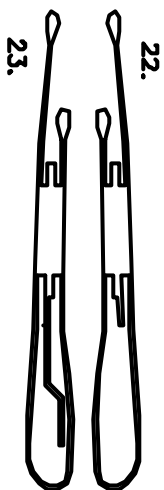

JagtTiger (Hunting Tiger)

no.1 / 2 sheets

1/72 Scaled Paper Model

Heavy Anti-tank Gun self-propelled / WWII Germany

LEGEND(1/72 Paper Model)

Cutting Line	切り抜き線
Ridge Folding Line	山折り線
Valley Folding Line	谷折り線
Parts Number	部品番号
Glue Area(upside)	のりしろ (表面)
Glue Area(reverse side)	のりしろ (裏面)
Attaching Point	部品取付位置
Attaching Part Number(upside)	取付部品番号 (表面)
Attaching Part Number(reverse side)	取付部品番号 (裏面)
Curling Direction	丸め方向

5.(4)

Jagttiger (Hunting Tiger)
 no.1 / 2 sheets
 1/72 Scaled Paper Model
 Heavy Anti-tank Gun self-propelled / WW1 Germany

2950 [41]

3760 [52.2]

LEGEND(1/72 Paper Model)

———	切り抜き線
- - - -	山折り線
- - - -	谷折り線
15.	部品番号
★	のりしろ (表面)
☆	のりしろ (裏面)
-----	部品取付位置
⑬	取付部品番号 (表面)
⑭	取付部品番号 (裏面)
①-②-③	丸め方向